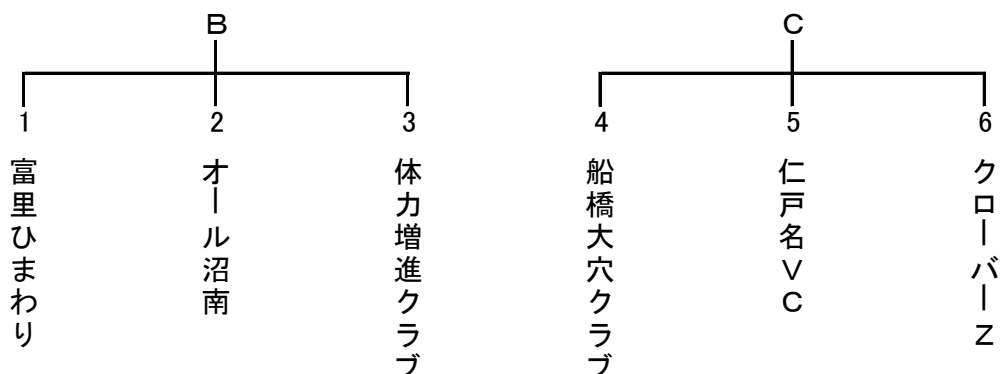

千葉県ソフトバレーボールフェスティバル大会

平成28年5月22日 船橋運動公園体育館

レディースの部(全国レディースフェスティバル大会県予選会)

	ハッピーA	さわやか	フェアリーズ	Pooooon	ハッピーB	勝敗	セット	順位
ハッピーA		15 - 7 15 - 6 -	15 - 9 15 - 13 -	15 - 13 15 - 9 -	15 - 2 15 - 4 -	4 - 0		1
さわやか	7 - 15 6 - 15 -		6 - 15 8 - 15 -	10 - 15 15 - 6 15 - 12	17 - 16 15 - 7 -	2 - 2		3
フェアリーズ	9 - 15 13 - 15 -	15 - 6 15 - 8 -		15 - 12 15 - 9 -	15 - 13 15 - 9 -	3 - 1		2
Pooooon	13 - 15 9 - 15 -	15 - 10 6 - 15 12 - 15	12 - 15 9 - 15 -		15 - 11 13 - 15 15 - 12	1 - 3		4
ハッピーB	2 - 15 4 - 15 -	16 - 17 7 - 15 -	13 - 15 9 - 15 -	11 - 15 15 - 13 12 - 15		0 - 4		5

優勝 ハッピーSVC A

準優勝 フェアリーズ

3 位 さわやか

シルバーの部(全国シルバーフェスティバル大会県予選)

【予選リーグ戦】

	Bコート			Cコート		
1	富里	8 - 15 9 - 15 -	沼南	大穴	9 - 15 8 - 15 -	仁戸名
2	沼南	16 - 17 16 - 14 14 - 16	体力増進	仁戸名	17 - 16 15 - 10 -	クローバ
3	富里	6 - 15 15 - 12 8 - 15	体力増進	大穴	15 - 12 13 - 15 13 - 15	クローバ