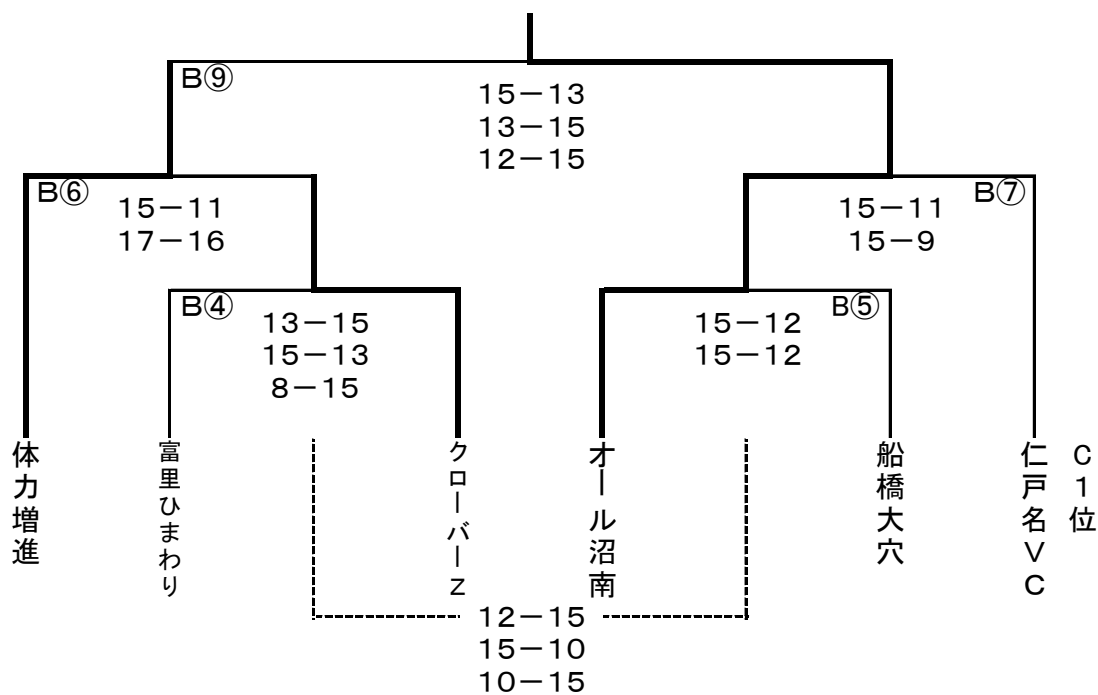

千葉県ソフトバレーボールフェスティバル大会

平成28年5月22日 船橋運動公園体育館

レディースの部(全国レディースフェスティバル大会県予選会)

	ハッピーA	さわやか	フェアリーズ	Pooooon	ハッピーB	勝敗	セット	順位
ハッピーA		15 - 7 15 - 6 -	15 - 9 15 - 13 -	15 - 13 15 - 9 -	15 - 2 15 - 4 -	4 - 0		1
さわやか	7 - 15 6 - 15 -		6 - 15 8 - 15 -	10 - 15 15 - 6 15 - 12	17 - 16 15 - 7 -	2 - 2		3
フェアリーズ	9 - 15 13 - 15 -	15 - 6 15 - 8 -		15 - 12 15 - 9 -	15 - 13 15 - 9 -	3 - 1		2
Pooooon	13 - 15 9 - 15 -	15 - 10 6 - 15 12 - 15	12 - 15 9 - 15 -		15 - 11 13 - 15 15 - 12	1 - 3		4
ハッピーB	2 - 15 4 - 15 -	16 - 17 7 - 15 -	13 - 15 9 - 15 -	11 - 15 15 - 13 12 - 15		0 - 4		5

優勝 ハッピーSVC A

準優勝 フェアリーズ

3 位 さわやか

シルバーの部(全国シルバーフェスティバル大会県予選)

【予選リーグ戦】

	Bコート			Cコート		
1	富里	8 - 15 9 - 15 -	沼南	大穴	9 - 15 8 - 15 -	仁戸名
2	沼南	16 - 17 16 - 14 14 - 16	体力増進	仁戸名	17 - 16 15 - 10 -	クローバ
3	富里	6 - 15 15 - 12 8 - 15	体力増進	大穴	15 - 12 13 - 15 13 - 15	クローバ

【決勝トーナメント】

- 優勝 オール沼南
- 準優勝 体力増進クラブ
- 3位 仁戸名VC・クローバーZ

スポレクの部(全国スポレクフェスティバル大会県予選会)

	INS A	SAI B	SAI A	焔沢	INS B	勝敗	セット	順位
INS A	/	15 - 11 15 - 12 -	15 - 7 10 - 15 16 - 17	15 - 9 15 - 9 -	15 - 9 12 - 15 15 - 11	3 - 1	2.3	2
SAI B	11 - 15 12 - 15 -	/	10 - 15 9 - 15 -	15 - 12 15 - 8 -	11 - 15 9 - 15 -	1 - 3		4
SAI A	7 - 15 15 - 10 17 - 16	15 - 10 15 - 9 -	/	15 - 10 15 - 8 -	13 - 15 13 - 15 -	3 - 1	2	3
焔沢	9 - 15 9 - 15 -	12 - 15 8 - 15 -	10 - 15 8 - 15 -	/	8 - 15 8 - 15 -	0 - 4		5
INS B	9 - 15 15 - 12 11 - 15	15 - 11 15 - 9 -	15 - 13 15 - 13 -	15 - 8 15 - 8 -	/	3 - 1	3.5	1