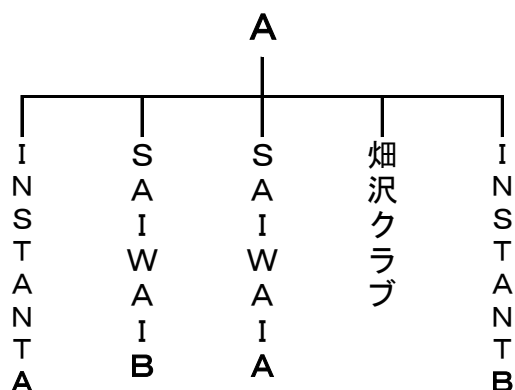

千葉県ソフトバレーボールフェスティバル大会

平成28年5月22日 船橋運動公園体育館

レディースの部(全国レディースフェスティバル大会県予選会)

	ハッピーA	さわやか	フェアリーズ	Pooooon	ハッピーB	勝敗	セット	順位
ハッピーA		15 - 7 15 - 6 -	15 - 9 15 - 13 -	15 - 13 15 - 9 -	15 - 2 15 - 4 -	4 - 0		1
さわやか	7 - 15 6 - 15 -		6 - 15 8 - 15 -	10 - 15 15 - 6 15 - 12	17 - 16 15 - 7 -	2 - 2		3
フェアリーズ	9 - 15 13 - 15 -	15 - 6 15 - 8 -		15 - 12 15 - 9 -	15 - 13 15 - 9 -	3 - 1		2
Pooooon	13 - 15 9 - 15 -	15 - 10 6 - 15 12 - 15	12 - 15 9 - 15 -		15 - 11 13 - 15 15 - 12	1 - 3		4
ハッピーB	2 - 15 4 - 15 -	16 - 17 7 - 15 -	13 - 15 9 - 15 -	11 - 15 15 - 13 12 - 15		0 - 4		5

優勝 ハッピーSVC A

準優勝 フェアリーズ

3 位 さわやか

シルバーの部(全国シルバーフェスティバル大会県予選)

【予選リーグ戦】

	Bコート			Cコート		
1	富里	8 - 15 9 - 15 -	沼南	大穴	9 - 15 8 - 15 -	仁戸名
2	沼南	16 - 17 16 - 14 14 - 16	体力増進	仁戸名	17 - 16 15 - 10 -	クローバ
3	富里	6 - 15 15 - 12 8 - 15	体力増進	大穴	15 - 12 13 - 15 13 - 15	クローバ

【決勝トーナメント】

- 優勝 オール沼南
- 準優勝 体力増進クラブ
- 3位 仁戸名VC・クローバーZ

スポレクの部(全国スポレクフェスティバル大会県予選会)

	INS A	SAI B	SAI A	焔沢	INS B	勝敗	セット	順位
INS A	/	15 - 11 15 - 12 -	15 - 7 10 - 15 16 - 17	15 - 9 15 - 9 -	15 - 9 12 - 15 15 - 11	3 - 1	2.3	2
SAI B	11 - 15 12 - 15 -	/	10 - 15 9 - 15 -	15 - 12 15 - 8 -	11 - 15 9 - 15 -	1 - 3		4
SAI A	7 - 15 15 - 10 17 - 16	15 - 10 15 - 9 -	/	15 - 10 15 - 8 -	13 - 15 13 - 15 -	3 - 1	2	3
焔沢	9 - 15 9 - 15 -	12 - 15 8 - 15 -	10 - 15 8 - 15 -	/	8 - 15 8 - 15 -	0 - 4		5
INS B	9 - 15 15 - 12 11 - 15	15 - 11 15 - 9 -	15 - 13 15 - 13 -	15 - 8 15 - 8 -	/	3 - 1	3.5	1