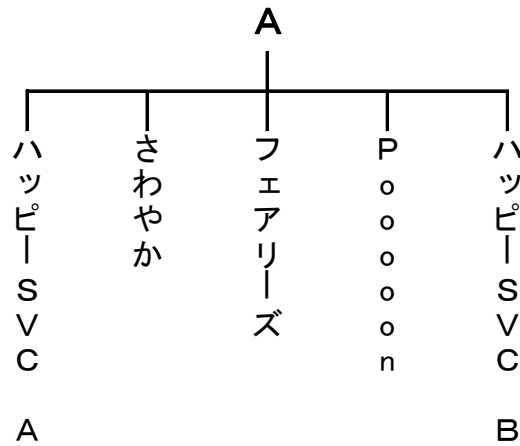

千葉県ソフトバレーボールフェスティバル大会

平成28年5月22日 船橋運動公園体育館

レディースの部(全国レディースフェスティバル大会県予選会)

	ハッピーA	さわやか	フェアリーズ	Pooooon	ハッピーB	勝敗	セット	順位
ハッピーA		15 - 7 15 - 6 -	15 - 9 15 - 13 -	15 - 13 15 - 9 -	15 - 2 15 - 4 -	4 - 0		1
さわやか	7 - 15 6 - 15 -		6 - 15 8 - 15 -	10 - 15 15 - 6 15 - 12	17 - 16 15 - 7 -	2 - 2		3
フェアリーズ	9 - 15 13 - 15 -	15 - 6 15 - 8 -		15 - 12 15 - 9 -	15 - 13 15 - 9 -	3 - 1		2
Pooooon	13 - 15 9 - 15 -	15 - 10 6 - 15 12 - 15	12 - 15 9 - 15 -		15 - 11 13 - 15 15 - 12	1 - 3		4
ハッピーB	2 - 15 4 - 15 -	16 - 17 7 - 15 -	13 - 15 9 - 15 -	11 - 15 15 - 13 12 - 15		0 - 4		5

優勝 ハッピーSVC A

準優勝 フェアリーズ

3 位 さわやか

シルバーの部(全国シルバーフェスティバル大会県予選)

【予選リーグ戦】

	Bコート			Cコート		
1	富里	8 - 15 9 - 15 -	沼南	大穴	9 - 15 8 - 15 -	仁戸名
2	沼南	16 - 17 16 - 14 14 - 16	体力増進	仁戸名	17 - 16 15 - 10 -	クローバ
3	富里	6 - 15 15 - 12 8 - 15	体力増進	大穴	15 - 12 13 - 15 13 - 15	クローバ