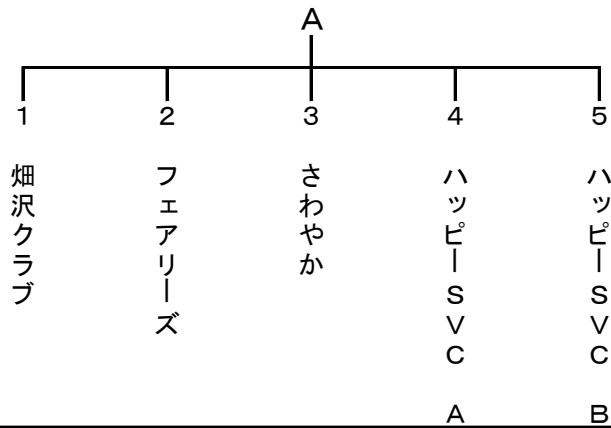

平成27年度 千葉県ソフトバレーボール選手権大会 組合せ

9月20日 船橋市運動公園体育館

レディースの部

【決勝リーグ戦】

	Aコート			Bコート		
1	畑沢	—	フェア			
2	さわやか	—	ハッピーA	ゴールドの部		
3	ハッピーB	—	ハッピーA	ブロンズの部		
4	フェア	—	ハッピーB	畑沢	—	さわやか
5	フェア	—	ハッピーA			
6	畑沢	—	ハッピーB			
7	さわやか	—	ハッピーB	ブロンズの部		
8	畑沢	—	ハッピーA	フェア	—	さわやか

優 勝

準優勝

3 位

ブロンズの部

【決勝リーグ戦】

	Cコート			Bコート		
1	RISE	— — —	大穴			
2	SAI	— — —	INSA	ゴールドの部		
3	INSB	— — —	INSA	RISE	— — —	SAI
4	大穴	— — —	INSB	レディースの部		
5	大穴	— — —	INSA			
6	RISE	— — —	INSB			
7	RISE	— — —	INSA	大穴	— — —	SAI
8	SAI	— — —	INSB	レディースの部		