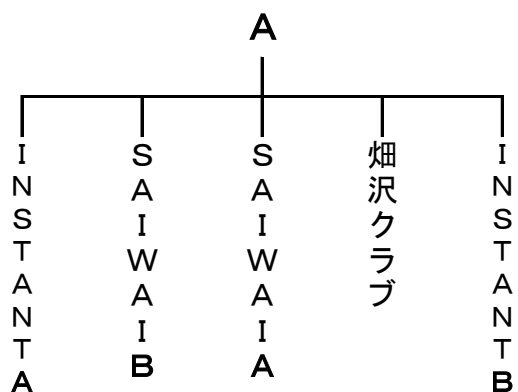

シルバーの部(全国シルバーフェスティバル大会県予選)

【予選リーグ戦】

	Bコート			Cコート		
1	富里	—	沼南	大穴	—	仁戸名
2	沼南	—	体力増進	仁戸名	—	クローバ
3	富里	—	体力増進	大穴	—	クローバ

【決勝トーナメント】

優勝

準優勝

3位

スポレクの部(全国スポレクフェスティバル大会県予選会)

	INS A	SAI B	SAI A	畑沢	INS B	勝敗	セット	順位
INS A	/	① — — —	⑥ — — —	⑨ — — —	③ — — —			
SAI B	— — —	/	④ — — —	⑦ — — —	⑩ — — —			
SAI A	— — —	— — —	/	② — — —	⑧ — — —			
畑沢	— — —	— — —	— — —	/	⑤ — — —			
INS B	— — —	— — —	— — —	— — —	/			