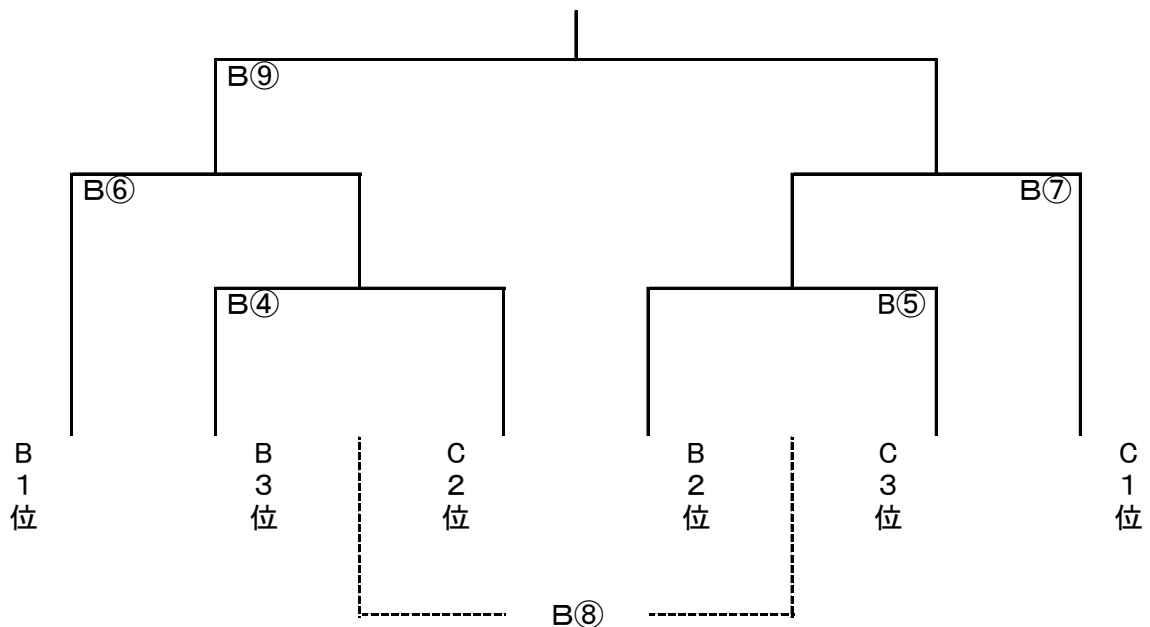

シルバーの部(全国シルバーフェスティバル大会県予選)

【予選リーグ戦】

	Bコート			Cコート		
1	富里	—	沼南	大穴	—	仁戸名
2	沼南	—	体力増進	仁戸名	—	クローバ
3	富里	—	体力増進	大穴	—	クローバ

【決勝トーナメント】

優勝

準優勝

3位

スポレクの部(全国スポレクフェスティバル大会県予選会)

	INS A	SAI B	SAI A	畑沢	INS B	勝敗	セット	順位
INS A	/	① — — —	⑥ — — —	⑨ — — —	③ — — —			
SAI B	— — —	/	④ — — —	⑦ — — —	⑩ — — —			
SAI A	— — —	— — —	/	② — — —	⑧ — — —			
畑沢	— — —	— — —	— — —	/	⑤ — — —			
INS B	— — —	— — —	— — —	— — —	/			

優勝

準優勝

3 位