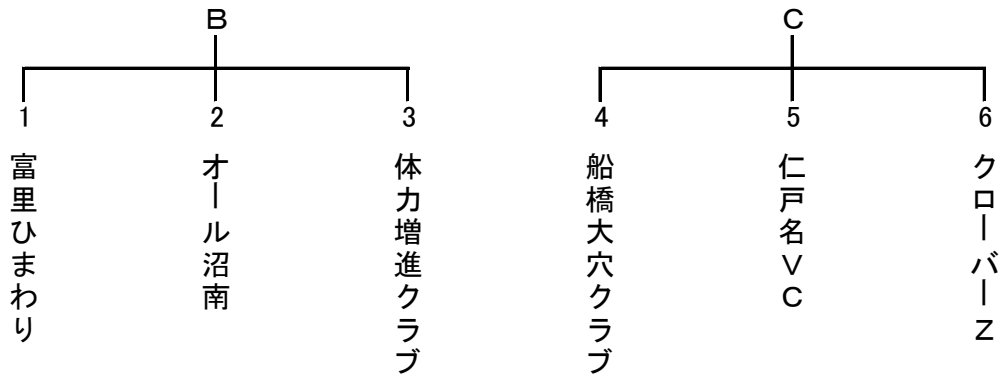

シルバーの部(全国シルバーフェスティバル大会県予選)

【予選リーグ戦】

	Bコート			Cコート		
1	富里	—	沼南	大穴	—	仁戸名
2	沼南	—	体力増進	仁戸名	—	クローバ
3	富里	—	体力増進	大穴	—	クローバ

【決勝トーナメント】

優勝

準優勝

3位

スポレクの部(全国スポレクフェスティバル大会県予選会)

	INS A	SAI B	SAI A	畑沢	INS B	勝敗	セット	順位
INS A	/	① — — —	⑥ — — —	⑨ — — —	③ — — —			
SAI B	— — —	/	④ — — —	⑦ — — —	⑩ — — —			
SAI A	— — —	— — —	/	② — — —	⑧ — — —			
畑沢	— — —	— — —	— — —	/	⑤ — — —			
INS B	— — —	— — —	— — —	— — —	/			